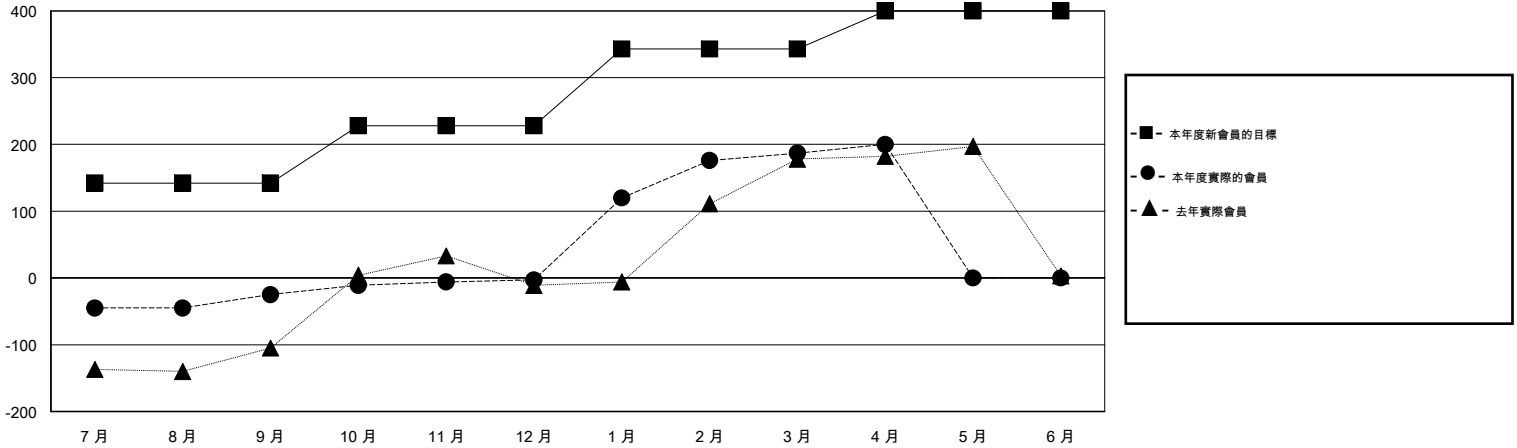

MONTHLY MEMBERSHIP PROGRESS REPORT

District 300C3

Results as of: 4/30/2014

GMT: PEI-JEN CHEN

地點 REP OF CHINA

GMT憲章區 5

分會				
成果 2013-2014				
季	新分會目標	實際新會	實際取消的分會	實際淨增/減
7月/8月/9月	1	0	0	0
10月/11月/12月	1	0	0	0
1月/2月/3月	0	1	0	1
4月/5月/6月	1	0	0	0

位會員@每位須繳				
成果 2013-2014				
季	新會員目標	實際添加會員總數	實際退會會員	實際淨增/減
7月/8月/9月	142	198	223	-25
10月/11月/12月	86	119	97	22
1月/2月/3月	115	219	29	190
4月/5月/6月	57	17	4	13

目標與實際新會累積

目標和實際會員累積

已取消的分會: 0

72 CLUBS OF 85 增添1位或以上的新會員