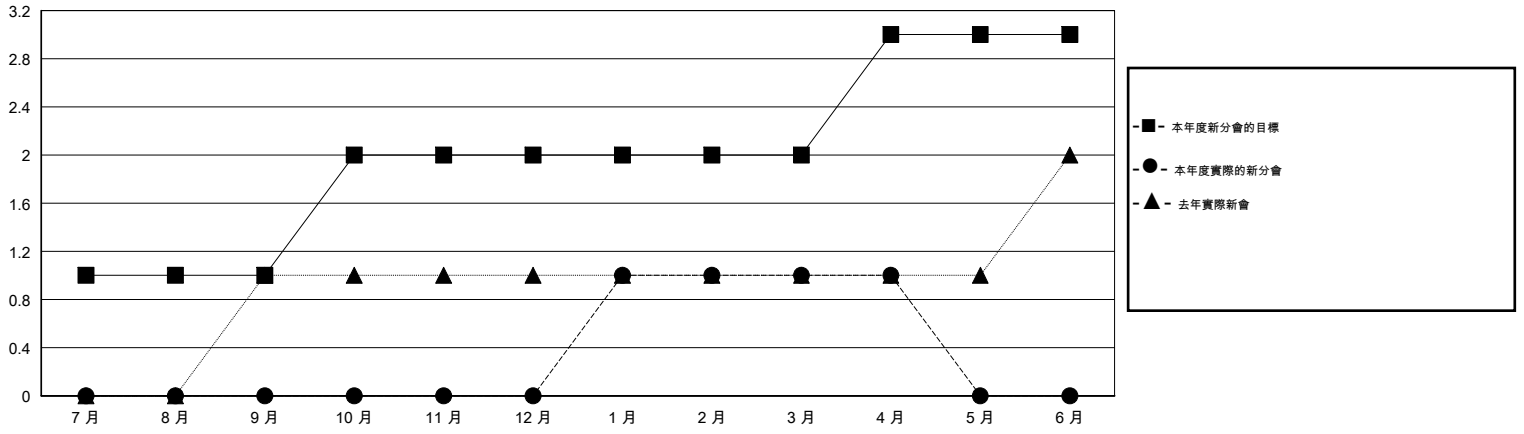

MONTHLY MEMBERSHIP PROGRESS REPORT

District 300C3

Results as of: 4/30/2014

GMT: PEI-JEN CHEN

地點 REP OF CHINA

GMT憲章區 5

分會				
成果 2013-2014				
季	新分會目標	實際新會	實際取消的分會	實際淨增/減
7月/8月/9月	1	0	0	0
10月/11月/12月	1	0	0	0
1月/2月/3月	0	1	0	1
4月/5月/6月	1	0	0	0

位會員@每位須繳				
成果 2013-2014				
季	新會員目標	實際添加會員總數	實際退會會員	實際淨增/減
7月/8月/9月	142	198	223	-25
10月/11月/12月	86	119	97	22
1月/2月/3月	115	219	29	190
4月/5月/6月	57	17	4	13

目標與實際新會累積

目標和實際會員累積

已取消的分會: 0

72 CLUBS OF 85 增添1位或以上的新會員